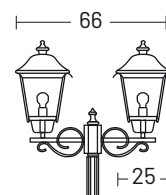

POLE 1 LIGHT

360	Finishing	G	Black	
		P	Black/Green	
		R	Black/Silver	
		S	Black/Copper	
		U	White	
	Pole style	PF4	pole 1L h. 160 cm *	
		PF5	pole 1L h. 216 cm *	
		PF6	pole 1L h. 254 cm *	
		PF7	pole 1L h. 196 cm *	
		PF8	pole 1L h. 254 cm *	
		PE7	pole 1L h. 196 cm *	
		PE8	pole 1L h. 254 cm *	
	Variant	PR4	pole 1L h. 140 cm *	
		PR5	adjustable h. 130-195 cm *	
		PR6	adjustable h. 149-233 cm *	
Variant	PR7	adjustable h. 151-220 cm *		
	.	Aluminium top		
	A	Copper top		
Example	360 . PF5 G			

ELECTRIFICATION

Bulb	Base type	Max wattage	Bulb dimension
	E27	25 W	Ø 6 x 15cm

AVAILABLE ACCESSORIES

Code	Description	Page
00APF6	Anchor bolt for poles PF4/PF5/PF6	177
00APF8	Anchor bolt for poles PF7/PF8/PE7/PE8	177
00APR6	Anchor bolt for poles PR5/PR6	177
00APR8	Anchor bolt for poles PR7	177
00108G	Corner bracket	176
0404M003	Loop in loop out IP68	176
0404M004	Single connection IP68	176

* post and head complete height

Augusta

aluminium top

copper top

2 lights head
cod. T2

3 lights head
cod. T3

Pole cod.
PF6

Pole cod.
PF8

ELECTRIFICATION

Bulb	Base type	Max wattage	Bulb dimension
	E27	25 W	Ø 6 x 15cm

AVAILABLE ACCESSORIES

Code	Description	Page
00APF6	Anchor bolt for poles PF6	177
00APF8	Anchor bolt for poles PF8/PE8	177
00APR6	Anchor bolt for poles PR6	177
00APR8	Anchor bolt for poles PR7/PR8	177
0404M003	Loop in loop out IP68	176
0404M004	Single connection IP68	176