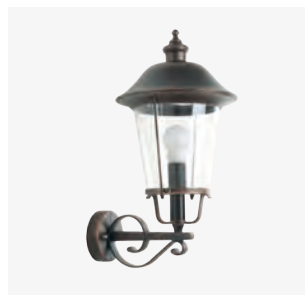

Augusta

aluminium top