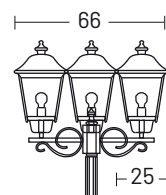

POLE 1 LIGHT

360	Finishing	G	Black	
		P	Black/Green	
		R	Black/Silver	
		S	Black/Copper	
		U	White	
	Pole style	PF4	pole 1L h. 160 cm *	
		PF5	pole 1L h. 216 cm *	
		PF6	pole 1L h. 254 cm *	
		PF7	pole 1L h. 196 cm *	
		PF8	pole 1L h. 254 cm *	
		PE7	pole 1L h. 196 cm *	
		PE8	pole 1L h. 254 cm *	
	Variant	PR4	pole 1L h. 140 cm *	
		PR5	adjustable h. 130-195 cm *	
		PR6	adjustable h. 149-233 cm *	
Variant	PR7	adjustable h. 151-220 cm *		
	.	Aluminium top		
	A	Copper top		
Example	360 . PF5 G			

ELECTRIFICATION

Bulb	Base type	Max wattage	Bulb dimension
	E27	25 W	Ø 6 x 15cm

AVAILABLE ACCESSORIES

Code	Description	Page
00APF6	Anchor bolt for poles PF4/PF5/PF6	177
00APF8	Anchor bolt for poles PF7/PF8/PE7/PE8	177
00APR6	Anchor bolt for poles PR5/PR6	177
00APR8	Anchor bolt for poles PR7	177
00108G	Corner bracket	176
0404M003	Loop in loop out IP68	176
0404M004	Single connection IP68	176

* post and head complete height

Augusta

aluminium top

copper top

2 lights head
cod. T2

3 lights head
cod. T3

Pole cod.
PF6

Pole cod.
PF8