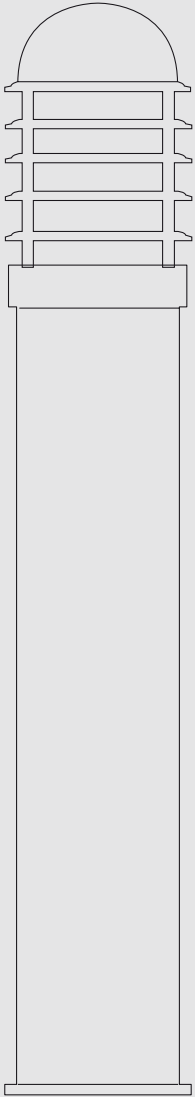

Orion

design by Landa R&D

WALL LAMP

BOLLARD

EN The Orion series is designed with an emphasis on durability and modern aesthetics, making it an ideal choice for lighting outdoor spaces. Made of EN47100 die-cast aluminium, extruded AW6060 aluminium and AISI316L stainless steel, these bollards are not only robust and durable, but also strikingly elegant. The opal polycarbonate diffuser ensures a uniform spread of light, ideal for creating luminous pathways or accentuating the night landscape. Available in different heights and finishes including black, grey, graphite, white, and oxide, the Orion series bollards can transform any outdoor area.

IT La serie Orion è progettata con un'attenzione particolare alla durabilità e all'estetica moderna, rendendola una scelta ideale per l'illuminazione di spazi esterni. Realizzati in alluminio pressofuso EN47100, estruso AW6060 e acciaio inossidabile AISI316L, questi bollard sono non solo robusti e resistenti, ma anche sorprendentemente eleganti. Il diffusore in polycarbonato opalino garantisce una diffusione uniforme della luce, ideale per creare sentieri luminosi o per accentuare il paesaggio notturno. Disponibili in diverse altezze e finiture come il nero, grigio, grafite, bianco, e ossido, i bollard della serie Orion possono trasformare qualsiasi area outdoor.

Orion_1

upwards wall lamp
cod. 00

bollard
cod. 03

bollard
cod. 045

bollard
cod. 075

bollard
cod. 100

bollard
cod. 125

MATERIALS

Example 400 . 045 G

ELECTRIFICATION

Bulb	Base type	Max wattage	Bulb dimension
	E27	25 W	Ø 6 x 15cm

AVAILABLE ACCESSORIES

Code	Description	Page
00A400	Root Mounting Kit h. 47 cm accessories not available for: 03	177
00A400.01P	Anchor bolt accessories not available for: 03	177
0404M003	Loop in loop out IP68 accessories not available for: 03	176
0404M004	Single connection IP68 accessories not available for: 03	176