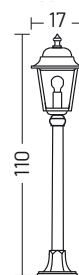

POLE 1 LIGHT

391 ---	Finishing	G	Black		
		P	Black/Green		
		S	Black/Copper		
		U	White		
	Pole style	PF4	pole 1L h. 156 cm *		
		PF5	pole 1L h. 212 cm *		
		PF6	pole 1L h. 250 cm *		
		PF7	pole 1L h. 192 cm *		
		PF8	pole 1L h. 250 cm *		
		PE7	pole 1L h. 192 cm *		
		PE8	pole 1L h. 250 cm *		
		PR4	pole 1L h. 136 cm *		
		PR5	adjustable h. 126/191 cm *		
		PR6	adjustable h. 145/229 cm *		
		PR7	adjustable h. 151/216 cm *		
		Diffuser	.	Transparent	
			Example	391 . PF5 G	

ELECTRIFICATION

Bulb	Base type	Max wattage	Bulb dimension
	E27	25 W	Ø 6 x 12cm

AVAILABLE ACCESSORIES

Code	Description	Page
00APF6	Anchor bolt for poles PF4/PF5/PF6	177
00APF8	Anchor bolt for poles PF7/PF8/PE7/PE8	177
00APR6	Anchor bolt for poles PR5/PR6	177
00APR8	Anchor bolt for poles PR7/PR8	177
00108G	Corner bracket	176
0404M003	Loop in loop out IP68	176
0404M004	Single connection IP68	176

* post and head complete height

Nizza_2

upwards wall lamp
cod. 00

downwards wall lamp
cod. 01

pendant
cod. 02

Bollard
cod. 33

Bollard
cod. 44

MATERIALS

Body	Die-Cast aluminium EN47100
Diffuser	Glass
Finishing	Polyester powder paint

ELECTRIFICATION

Bulb	Base type	Max wattage	Bulb dimension
	E27	25 W	Ø 6 x 12cm

ORDER CODE

WALL LAMP | BOLLARD | PENDANT

390 _ _ _