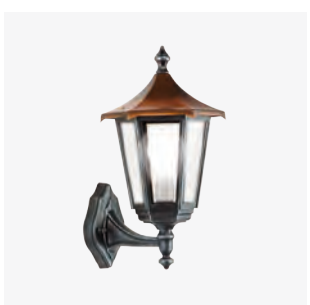

Monaco

design by Landa R&D

WALL LAMP

PENDANT

BOLLARD

POLE

EN Munich in Bavaria, with its unique blend of Bavarian tradition and modernity, inspires the Monaco lighting range, which combines classic design with impeccable functionality.

Multiple finishes combined with aluminium or copper caps are reflected in the carefully crafted details of each lantern, evoking the elegance and robustness of the city's architecture. This series offers versatility with various installation options: wall sconce, suspension, pole, and bollard, ideal for outdoor environments that require a touch of timeless style.

IT Monaco di Baviera, con il suo mix unico di tradizione bavarese e modernità, ispira la gamma di illuminazione Monaco, che combina design classico con una funzionalità impeccabile. Molteplici sono le finiture abbinare con cappello in alluminio o rame che si riflettono nei dettagli accuratamente lavorati di ciascuna lanterna, evocando l'eleganza e la robustezza delle architetture della città. Questa serie offre versatilità con varie opzioni di installazione: applique da parete, sospensione, pali e bollard, ideali per ambienti esterni che richiedono un tocco di stile senza tempo.

Monaco

aluminium top

copper top

upwards wall lamp
cod. 00

downwards wall lamp
cod. 01

pendant
cod. 02

bollard
cod. 33

bollard
cod. 44