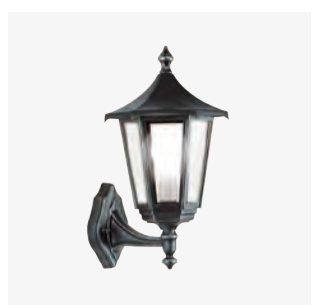

Monaco

design by Landa R&D

WALL LAMP

PENDANT

BOLLARD

POLE

EN Munich in Bavaria, with its unique blend of Bavarian tradition and modernity, inspires the Monaco lighting range, which combines classic design with impeccable functionality.

Multiple finishes combined with aluminium or copper caps are reflected in the carefully crafted details of each lantern, evoking the elegance and robustness of the city's architecture. This series offers versatility with various installation options: wall sconce, suspension, pole, and bollard, ideal for outdoor environments that require a touch of timeless style.

IT Monaco di Baviera, con il suo mix unico di tradizione bavarese e modernità, ispira la gamma di illuminazione Monaco, che combina design classico con una funzionalità impeccabile. Molteplici sono le finiture abbinare con cappello in alluminio o rame che si riflettono nei dettagli accuratamente lavorati di ciascuna lanterna, evocando l'eleganza e la robustezza delle architetture della città. Questa serie offre versatilità con varie opzioni di installazione: applique da parete, sospensione, pali e bollard, ideali per ambienti esterni che richiedono un tocco di stile senza tempo.

Monaco

aluminium top

copper top

upwards wall lamp
cod. 00

downwards wall lamp
cod. 01

pendant
cod. 02

bollard
cod. 33

bollard
cod. 44