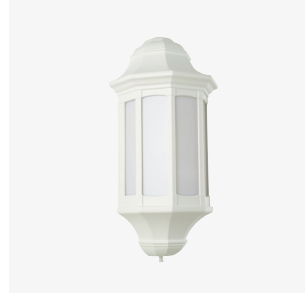

# Maiorca

design by Landa R&D

WALL LAMP

**EN** Maiorca is a luminaire that captures the elegance of the Spanish island by reflecting its tranquillity through elegant design and long-lasting materials. This outdoor product combines a robust EN47100 die-cast aluminium body with opal or transparent diffusers that diffuse a welcoming light. Available in various finishes including black, black/green, black/silver, black/copper and classic white, Maiorca is perfect for adding a touch of class to gardens, pathways, and facades, adding a touch of Mediterranean flair.

**IT** Maiorca è un apparecchio d'illuminazione che cattura l'eleganza dell'isola spagnola riflettendone la tranquillità, attraverso un design elegante e materiali long lasting. Questo prodotto per esterni combina un corpo robusto in alluminio pressofuso EN47100 con diffusori in opale o trasparente che diffondono una luce accogliente. Disponibile in diverse finiture come nero, nero/verde, nero/argento, nero/rame e nel classico bianco, Maiorca è perfetta per aggiungere un tocco di classe a giardini, vialetti e facciate, portando con sé un tocco di aria mediterranea.

# Maiorca

*opal*

*transparent*

*half wall lamp*

### MATERIALS

Body	Die-Cast aluminium EN47100
Diffuser	Polycarbonate
Finishing	Polyester powder paint