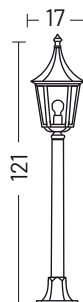

Oslo

upwards wall lamp
cod. 00

downwards wall lamp
cod. 01

pendant
cod. 02

Bollard
cod. 33

Bollard
cod. 44

Pole cod.
PF5/PF6

MATERIALS

Body	Die-cast aluminium EN47100
Diffuser	Glass
Finishing	Polyester powder paint

ELECTRIFICATION

Bulb	Base type	Max wattage	Bulb dimension
	E27	25 W	Ø 6 x 12cm

ORDER CODE

WALL LAMP | PENDANT | BOLLARD

301 _ _ _

<i>Finishing</i>	G	Black	
	P	Black/Green	
	S	Black/Copper	
	U	White	
<i>Installation</i>	00	Upwards wall lamp	
	01	Downwards wall lamp	
	02	Pendant	
	33	Bollard h. 49 cm	
	44	Bollard h. 121 cm	
<i>Diffuser</i>	.	Transparent	
<i>Example</i>	301 . 00 G		

<i>Finishing</i>	G	Black	
	P	Black/Green	
	S	Black/Copper	
	U	White	
<i>Pole style</i>	PF5	pole h. 209 cm *	
	PF6	pole h. 247 cm *	
<i>Diffuser</i>	.	Transparent	
<i>Example</i>	301 . PF5 T3 G		

* post and head complete height