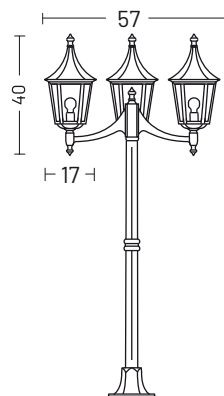

Oslo

upwards wall lamp
cod. 00

downwards wall lamp
cod. 01

pendant
cod. 02

Bollard
cod. 33

Bollard
cod. 44

Pole cod.
PF5/PF6

MATERIALS

Body	Die-cast aluminium EN47100
Diffuser	Glass
Finishing	Polyester powder paint

ELECTRIFICATION

Bulb	Base type	Max wattage	Bulb dimension
	E27	25 W	Ø 6 x 12cm

ORDER CODE

WALL LAMP | PENDANT | BOLLARD

301 _ _ _

<i>Finishing</i>	G	Black	
	P	Black/Green	
	S	Black/Copper	
	U	White	
<i>Installation</i>	00	Upwards wall lamp	
	01	Downwards wall lamp	
	02	Pendant	
	33	Bollard h. 49 cm	
	44	Bollard h. 121 cm	
<i>Diffuser</i>	.	Transparent	
<i>Example</i>	301 . 00 G		

<i>Finishing</i>	G	Black	
	P	Black/Green	
	S	Black/Copper	
	U	White	
<i>Pole style</i>	PF5	pole h. 209 cm *	
	PF6	pole h. 247 cm *	
<i>Diffuser</i>	.	Transparent	
<i>Example</i>	301 . PF5 T3 G		

* post and head complete height