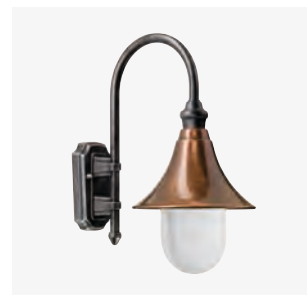

# Lampara

design by Landa R&D

WALL LAMP

PENDANT

BOLLARD

POLE

**EN** A lighting system inspired by the traditional 'lampare' used by fishermen to attract fish during nights on the open sea. This collection combines the practicality of modern lighting with the rustic charm of maritime design, evoking the ancient fishing techniques of the Mediterranean. The EN47100 die-cast aluminium body is available in several finishes, including black, black/silver and with the option of a copper cap, reflecting the shimmer of the sea under the moon. Also available with an opal polycarbonate diffuser, it guarantees a soft and diffused light, ideal for creating a cosy and suggestive atmosphere in any outdoor environment. Available as wall sconce, suspension, bollard, and poles in various heights.

**IT** Sistema di illuminazione che trae ispirazione dalle tradizionali lampare usate dai pescatori per attrarre pesce durante le notti in mare aperto. Questa collezione combina la praticità dell'illuminazione moderna con il fascino rustico del design marinaro, rievocando le antiche tecniche di pesca del Mediterraneo. Il corpo in alluminio pressofuso EN47100 è disponibile in diverse finiture, tra cui nero, nero/argento e con possibilità di avere il cappello rame, che riflettono il luccichio del mare sotto la luna. Disponibile anche con il diffusore in polycarbonato opalino garantisce una luce morbida e diffusa, ideale per creare un'atmosfera accogliente e suggestiva in qualsiasi ambiente esterno. Disponibile come applique da parete, sospensione, bollard e pali di varie altezze.

## AVAILABLE ACCESSORIES

Code	Description	Page
<b>00APL6</b>	Anchor bolt	177
<b>00108G</b>	Corner bracket	176
<b>0404M003</b>	Loop in loop out IP68	176
<b>0404M004</b>	Single connection IP68	176

# Lampara\_2

aluminium top

copper top

downwards wall lamp  
cod. 01

pendant  
cod. 02

bollard  
cod. P1.12

Pole | 1 light  
cod. P1

Pole | 2 lights  
cod. P2