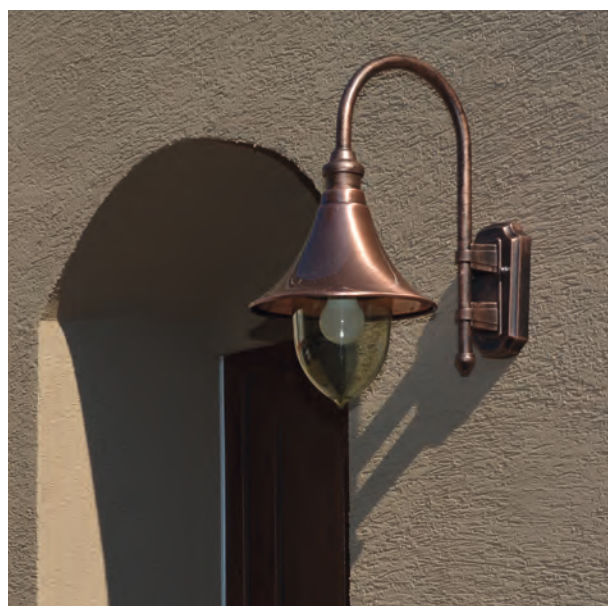

MATERIALS

Body	Die-cast aluminium EN47100
Diffuser	Transparent polycarbonate
Finishing	Polyester powder paint

ORDER CODE

WALL LAMP | PENDANT | BOLLARD | POLE

100 ---	<i>Finishing</i>	G	Black	
		P	Black/Green	
		R	Black/Silver	
		S	Black/Copper	
		U	White	
	<i>Installation</i>	01	Downwards wall lamp	
		02	Pendant	
		P1.12	Bollard	
		P1	pole 1L	
		P2	pole 2L	
	<i>Variant</i>	.	Aluminium top	
		A	Copper top	

Example 100 A 01 G

ELECTRIFICATION

Bulb	Base type	Max wattage	Bulb dimension
	E27	LED 25 W	Ø 6 x 15cm

AVAILABLE ACCESSORIES

Code	Description	Page
00APL6	Anchor bolt	177
00108G	Corner bracket	176
0404M003	Loop in loop out IP68	176
0404M004	Single connection IP68	176