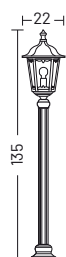

# Firenze

aluminium top

copper top

upwards wall lamp  
cod. 00

downwards wall lamp  
cod. 01

pendant  
cod. 02

bollard  
cod. 33

bollard  
cod. 44

pole  
cod. PF4

pole  
cod. PF5

pole  
cod. PR4

pole  
cod. PR5

pole  
cod. PR6

## WALL LAMP | PENDANT | BOLLARD | POLE

330 ---	<i>Finishing</i>	<b>G</b>	Black		
		<b>P</b>	Black/Green		
		<b>R</b>	Black/Silver		
		<b>S</b>	Black/Copper		
		<b>U</b>	White		
	<i>Installation</i>	<b>00</b>	Upwards wall lamp		
		<b>01</b>	Downwards wall lamp		
		<b>02</b>	Pendant		
		<b>33</b>	Bollard h. 53 cm		
		<b>44</b>	Bollard h. 116 cm		
		<b>PF4</b>	pole 1L h. 155 cm *		
		<b>PF5</b>	pole 1L h 211 cm *		
		<b>PR4</b>	pole 1L h. 135 cm *		
	<i>Variant</i>	<b>.</b>	Aluminium top		
		<b>A</b>	Copper top		
	<i>Example</i>	<b>330 A 01 G</b>			