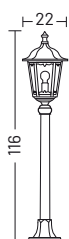

# Firenze

aluminium top

copper top

upwards wall lamp  
cod. 00

downwards wall lamp  
cod. 01

pendant  
cod. 02

bollard  
cod. 33

bollard  
cod. 44

pole  
cod. PF4

pole  
cod. PF5

pole  
cod. PR4

pole  
cod. PR5

pole  
cod. PR6

## WALL LAMP | PENDANT | BOLLARD | POLE

330 ---	<i>Finishing</i>	<b>G</b>	Black		
		<b>P</b>	Black/Green		
		<b>R</b>	Black/Silver		
		<b>S</b>	Black/Copper		
		<b>U</b>	White		
	<i>Installation</i>	<b>00</b>	Upwards wall lamp		
		<b>01</b>	Downwards wall lamp		
		<b>02</b>	Pendant		
		<b>33</b>	Bollard h. 53 cm		
		<b>44</b>	Bollard h. 116 cm		
		<b>PF4</b>	pole 1L h. 155 cm *		
		<b>PF5</b>	pole 1L h 211 cm *		
		<b>PR4</b>	pole 1L h. 135 cm *		
	<i>Variant</i>	<b>.</b>	Aluminium top		
		<b>A</b>	Copper top		
	<i>Example</i>	<b>330 A 01 G</b>			