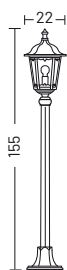

# Firenze

aluminium top

copper top

upwards wall lamp  
cod. 00

downwards wall lamp  
cod. 01

pendant  
cod. 02

bollard  
cod. 33

bollard  
cod. 44

pole  
cod. PF4

pole  
cod. PF5

pole  
cod. PR4

pole  
cod. PR5

pole  
cod. PR6

## WALL LAMP | PENDANT | BOLLARD | POLE

330 ---	<i>Finishing</i>	<b>G</b>	Black		
		<b>P</b>	Black/Green		
		<b>R</b>	Black/Silver		
		<b>S</b>	Black/Copper		
		<b>U</b>	White		
	<i>Installation</i>	<b>00</b>	Upwards wall lamp		
		<b>01</b>	Downwards wall lamp		
		<b>02</b>	Pendant		
		<b>33</b>	Bollard h. 53 cm		
		<b>44</b>	Bollard h. 116 cm		
		<b>PF4</b>	pole 1L h. 155 cm *		
		<b>PF5</b>	pole 1L h 211 cm *		
		<b>PR4</b>	pole 1L h. 135 cm *		
	<i>Variant</i>	<b>.</b>	Aluminium top		
		<b>A</b>	Copper top		
	<i>Example</i>	<b>330 A 01 G</b>			

## ELECTRIFICATION

Bulb	Base type	Max wattage	Bulb dimension
	E27	25 W	Ø 6 x 15cm