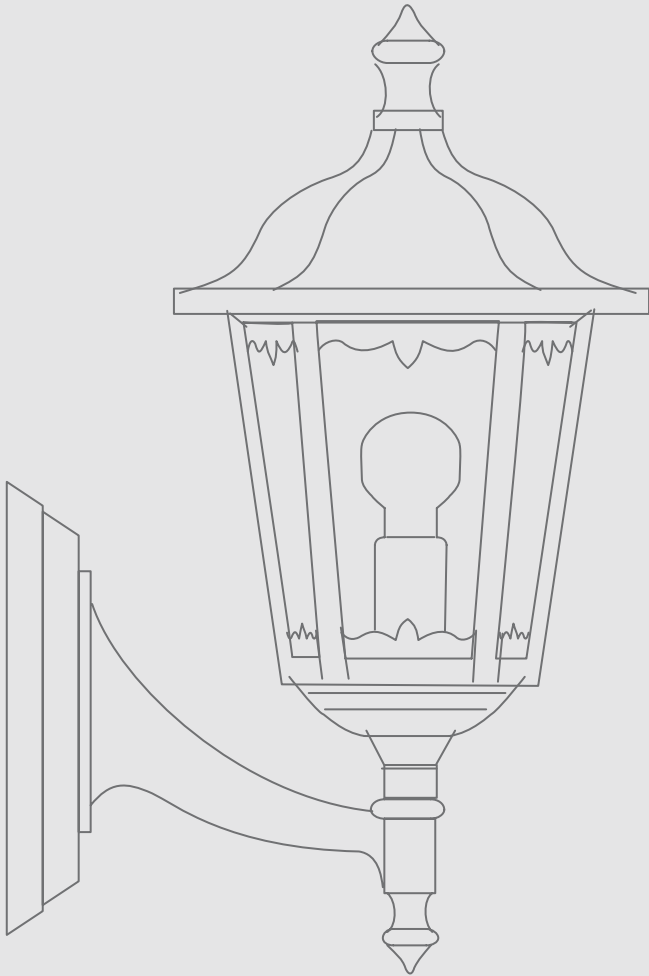

# Firenze

design by Landa R&D

WALL LAMP

PENDANT

BOLLARD

POLE

**EN** Firenze is a series of lighting fixtures that evokes the timeless elegance of the Renaissance city from which it takes its name. This line is distinguished by its refinement and attention to detail, with EN47100 die-cast aluminium elements with the option of an aluminium or copper cap that reflect the artistic and architectural nuances of the Tuscan city. The versatility of Firenze is reflected in its many configurations: wall sconce, suspension, pole, and bollard, each designed to create a welcoming and refined atmosphere.

**IT** Firenze è una serie di apparecchi illuminanti che evoca l'eleganza senza tempo della città rinascimentale da cui prende il nome. Questa linea si distingue per la sua raffinatezza e attenzione ai dettagli, con elementi in alluminio pressofuso EN47100 con possibilità di avere il cappello in alluminio o in rame che riflettono le sfumature artistiche e architettoniche della città toscana. La versatilità di Firenze si manifesta nelle sue molteplici configurazioni: applique da parete, sospensione, pali e bollard, ognuno progettato per creare un'atmosfera accogliente e raffinata.