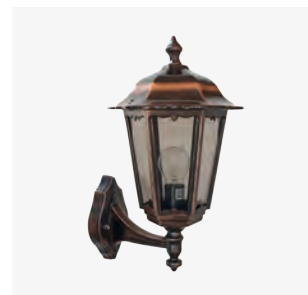

# Firenze

design by Landa R&D

WALL LAMP

PENDANT

BOLLARD

POLE

**EN** Firenze is a series of lighting fixtures that evokes the timeless elegance of the Renaissance city from which it takes its name. This line is distinguished by its refinement and attention to detail, with EN47100 die-cast aluminium elements with the option of an aluminium or copper cap that reflect the artistic and architectural nuances of the Tuscan city. The versatility of Firenze is reflected in its many configurations: wall sconce, suspension, pole, and bollard, each designed to create a welcoming and refined atmosphere.

**IT** Firenze è una serie di apparecchi illuminanti che evoca l'eleganza senza tempo della città rinascimentale da cui prende il nome. Questa linea si distingue per la sua raffinatezza e attenzione ai dettagli, con elementi in alluminio pressofuso EN47100 con possibilità di avere il cappello in alluminio o in rame che riflettono le sfumature artistiche e architettoniche della città toscana. La versatilità di Firenze si manifesta nelle sue molteplici configurazioni: applique da parete, sospensione, pali e bollard, ognuno progettato per creare un'atmosfera accogliente e raffinata.

# Firenze

aluminium top

copper top

upwards wall lamp  
cod. 00

downwards wall lamp  
cod. 01

pendant  
cod. 02

bollard  
cod. 33

bollard  
cod. 44

## MATERIALS

Body	Die-cast aluminium EN47100
Diffuser	Glass
Finishing	Polyester powder paint