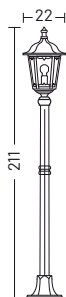

# Firenze

aluminium top

copper top

upwards wall lamp  
cod. 00

downwards wall lamp  
cod. 01

pendant  
cod. 02

bollard  
cod. 33

bollard  
cod. 44

pole  
cod. PF4

pole  
cod. PF5

pole  
cod. PR4

pole  
cod. PR5

pole  
cod. PR6

## WALL LAMP | PENDANT | BOLLARD | POLE

330 ---	<i>Finishing</i>	<b>G</b>	Black		
		<b>P</b>	Black/Green		
		<b>R</b>	Black/Silver		
		<b>S</b>	Black/Copper		
		<b>U</b>	White		
	<i>Installation</i>	<b>00</b>	Upwards wall lamp		
		<b>01</b>	Downwards wall lamp		
		<b>02</b>	Pendant		
		<b>33</b>	Bollard h. 53 cm		
		<b>44</b>	Bollard h. 116 cm		
		<b>PF4</b>	pole 1L h. 155 cm *		
		<b>PF5</b>	pole 1L h 211 cm *		
		<b>PR4</b>	pole 1L h. 135 cm *		
	<i>Variant</i>	<b>.</b>	Aluminium top		
		<b>A</b>	Copper top		
	<i>Example</i>	<b>330 A 01 G</b>			

## ELECTRIFICATION

Bulb	Base type	Max wattage	Bulb dimension
	E27	25 W	Ø 6 x 15cm