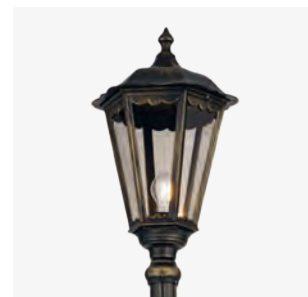

Firenze

aluminium top